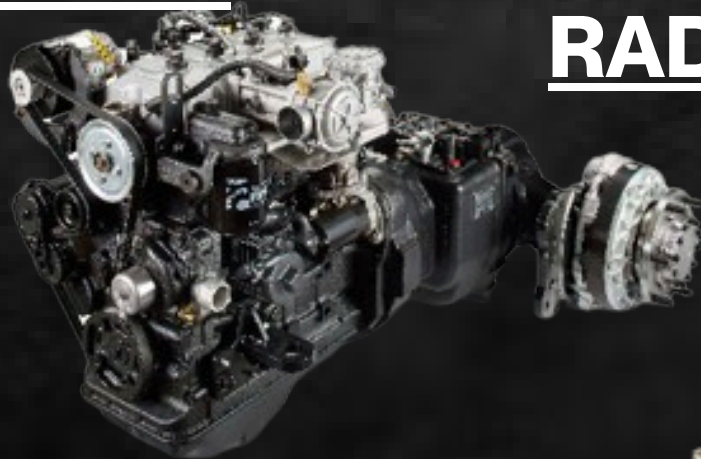

REFACCIONES PARA MOTORES

SISTEMA MOTRIZ

RADIADOR